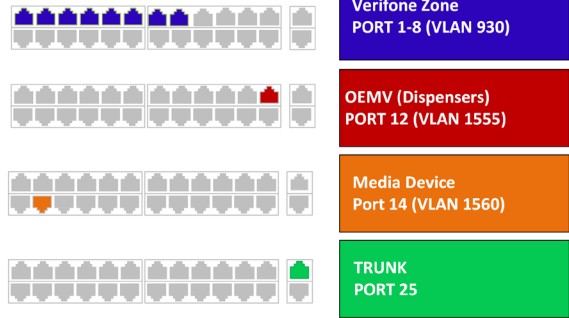

Chevron Verifone MNSP Setup Guide

LAN	IP Address	VLAN ID	Fortigate Ports	Switch Ports
LAN1	10.x.x.x/24		internal1	
LAN2	192.168.31.0/24	930	internal2	1 - 8
LAN3	172.x.x.x/29		internal3	
LAN4	172.x.x.x/29	50		25
LAN7	10.5.55.0/24	1555		12 - 13
LAN8	10.5.60.0/23	1560		14 - 15
		50, 930, 1555, 1560		25