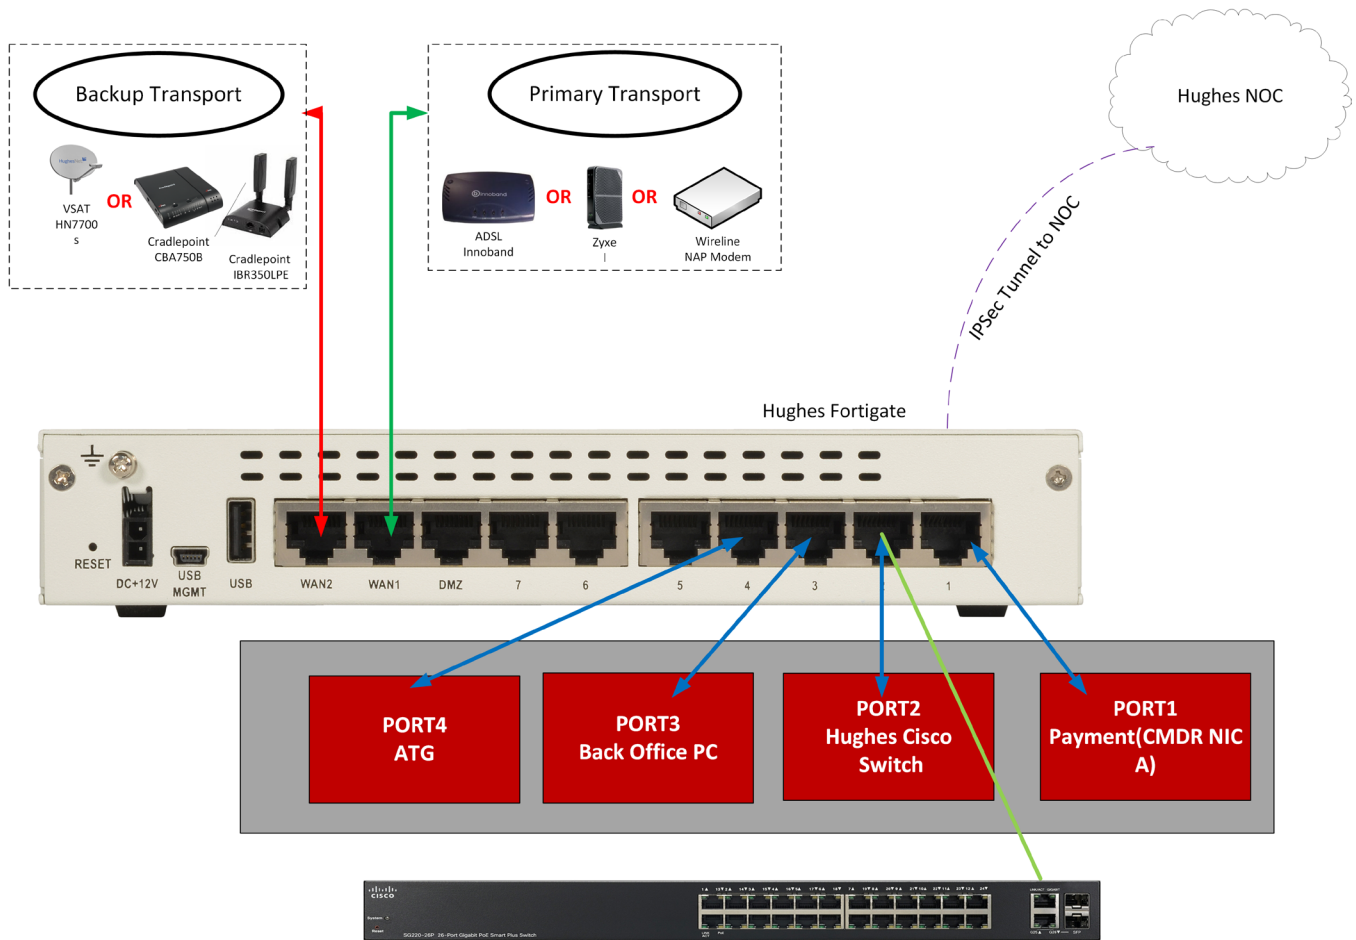

Chevron Verifone MNSP Setup Guide

LAN	IP Address	VLAN ID	Fortigate Ports	Switch Ports
LAN1	10.x.x.x/24		internal1	
LAN2	192.168.31.0/24	930	internal2	1 - 8
LAN3	172.x.x.x/29		internal3	
LAN4	172.x.x.x/29	50		25
LAN7	10.5.55.0/24	1555		12 - 13
LAN8	10.5.60.0/23	1560		14 - 15
		50, 930, 1555, 1560		25